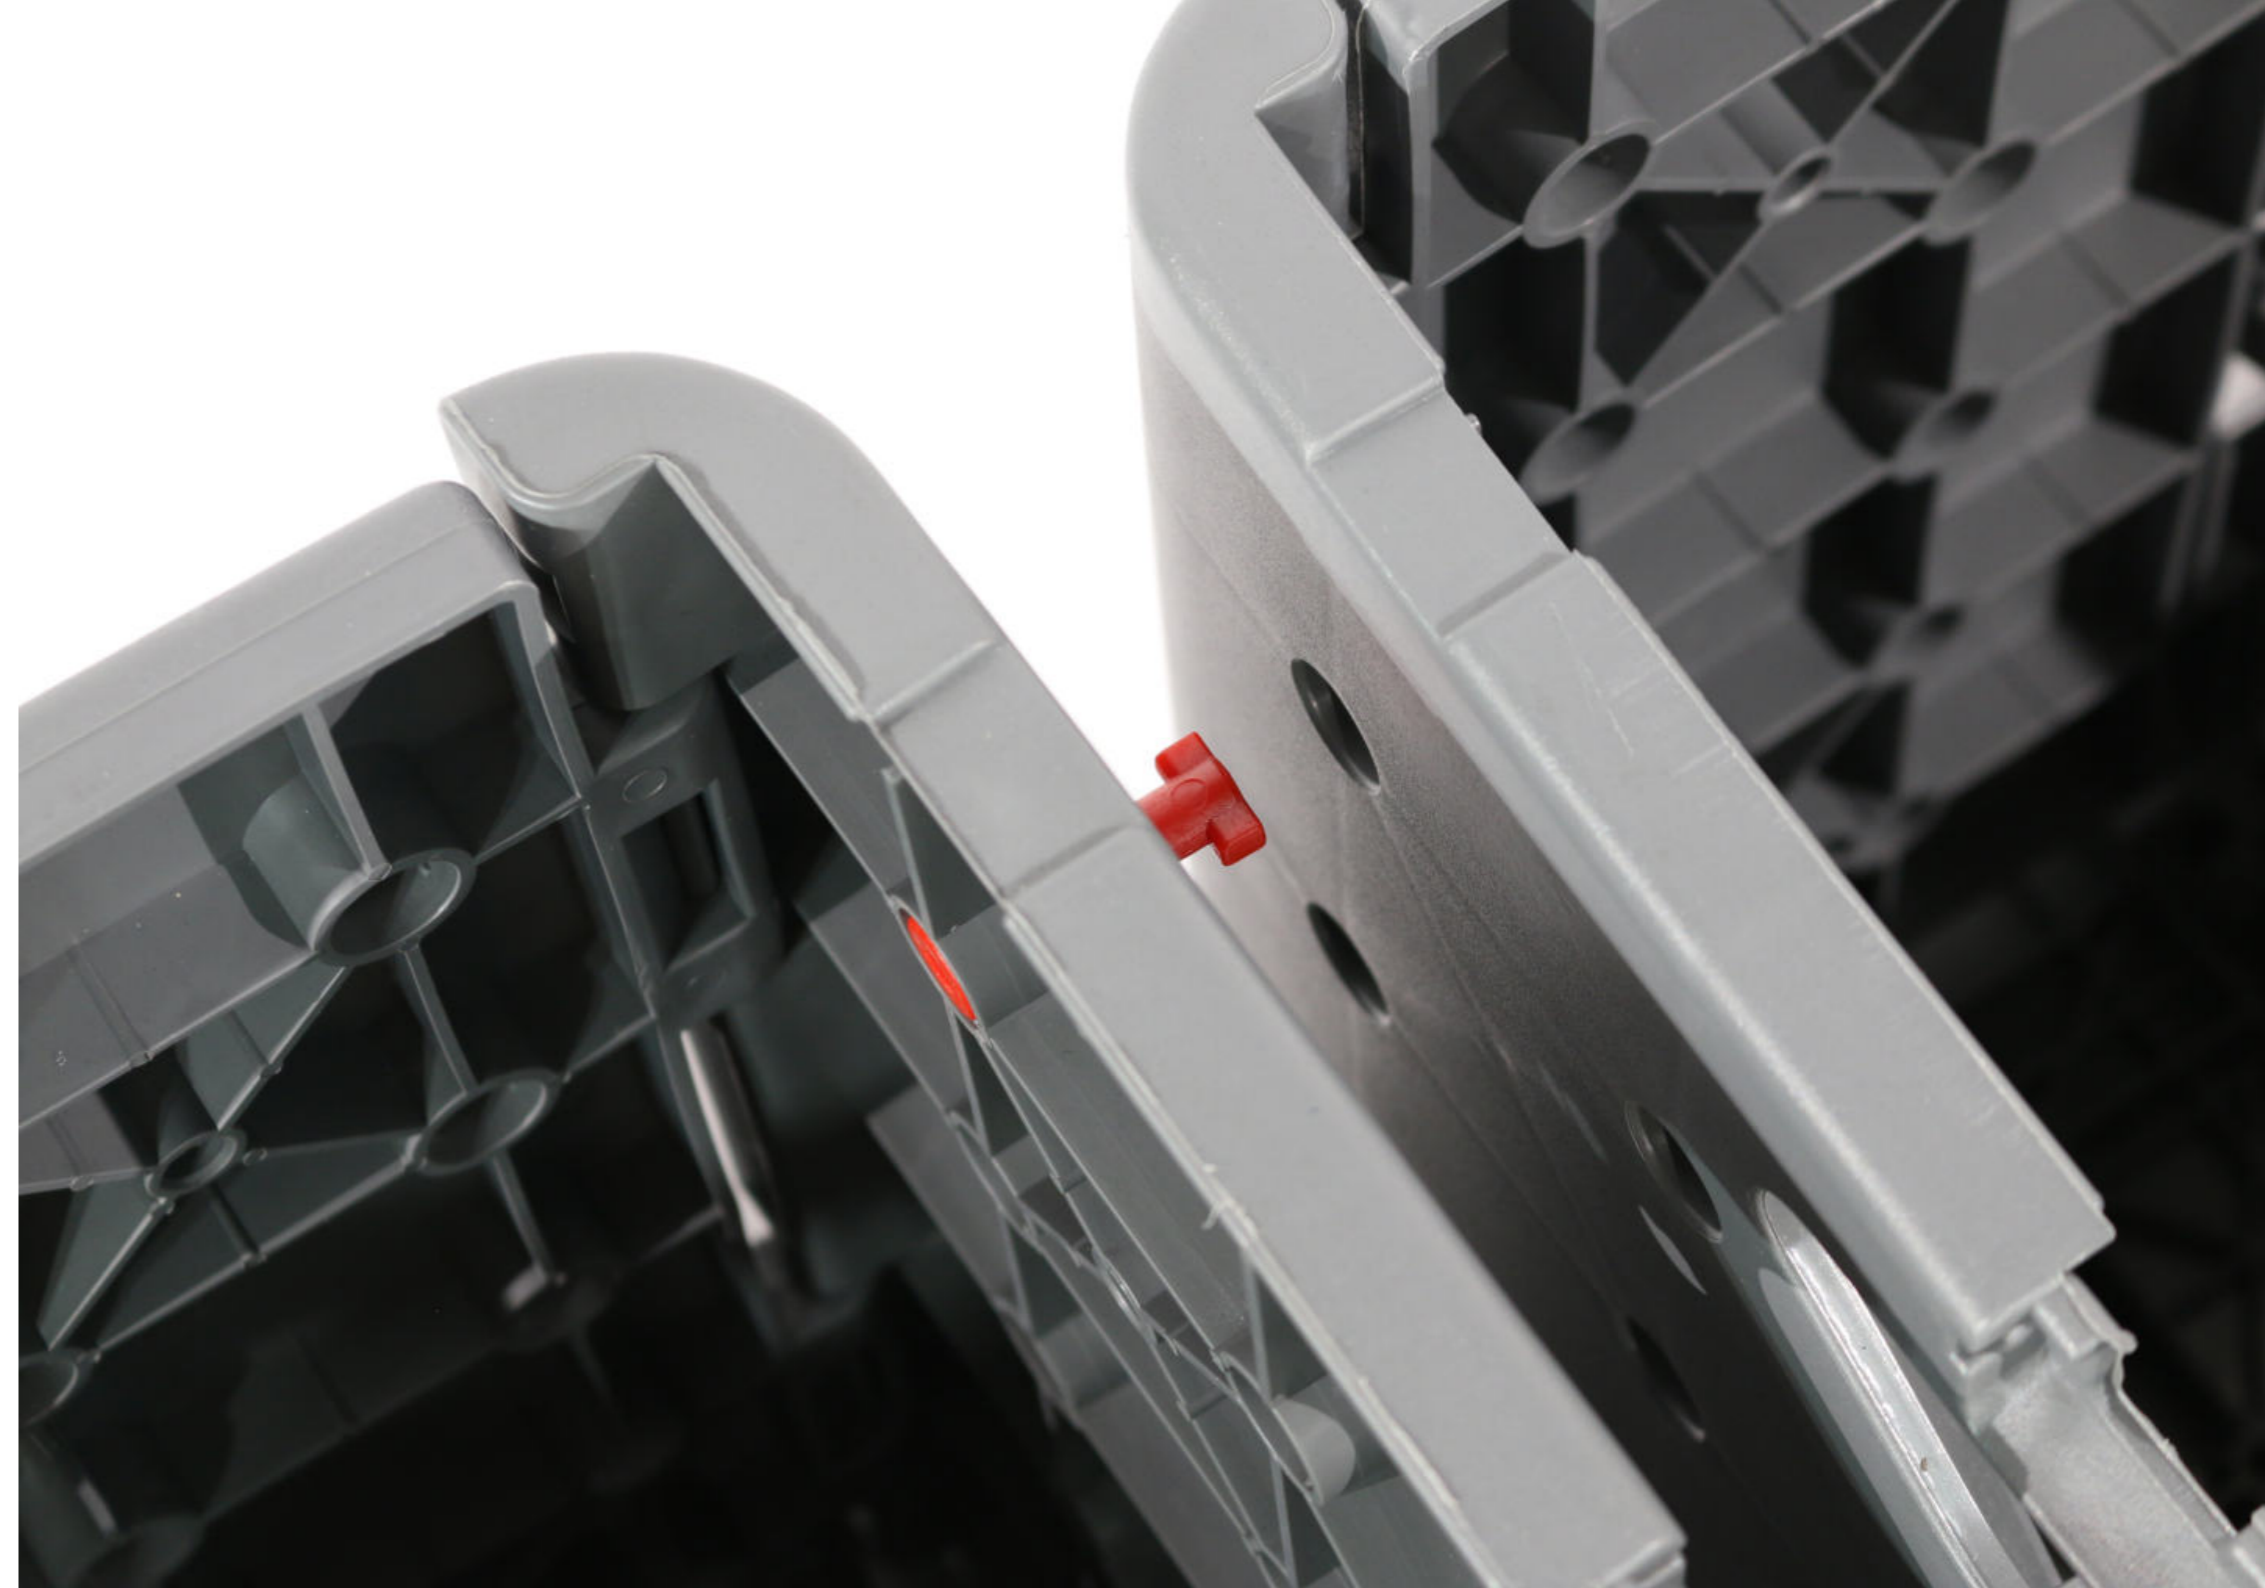

Tool-Free Setup

Produkter kan samles på meget kort tid med nogle få enkle trin og uden værktøj.

Made from PET

Kroppen af Flatcube er lavet af 100% genanvendt PP-materiale og er derfor et genbrugsprodukt.

FLATCUBE SOM MODUL SIDDEMULIGHEDER.

Kan tilsluttes som en bænk med to eller tre sæder

Flatcube-kroppen kan nemt sættes sammen til en bænk til to eller tre personer. Du bestemmer selv, hvor mange pladser der er til dit arrangement.