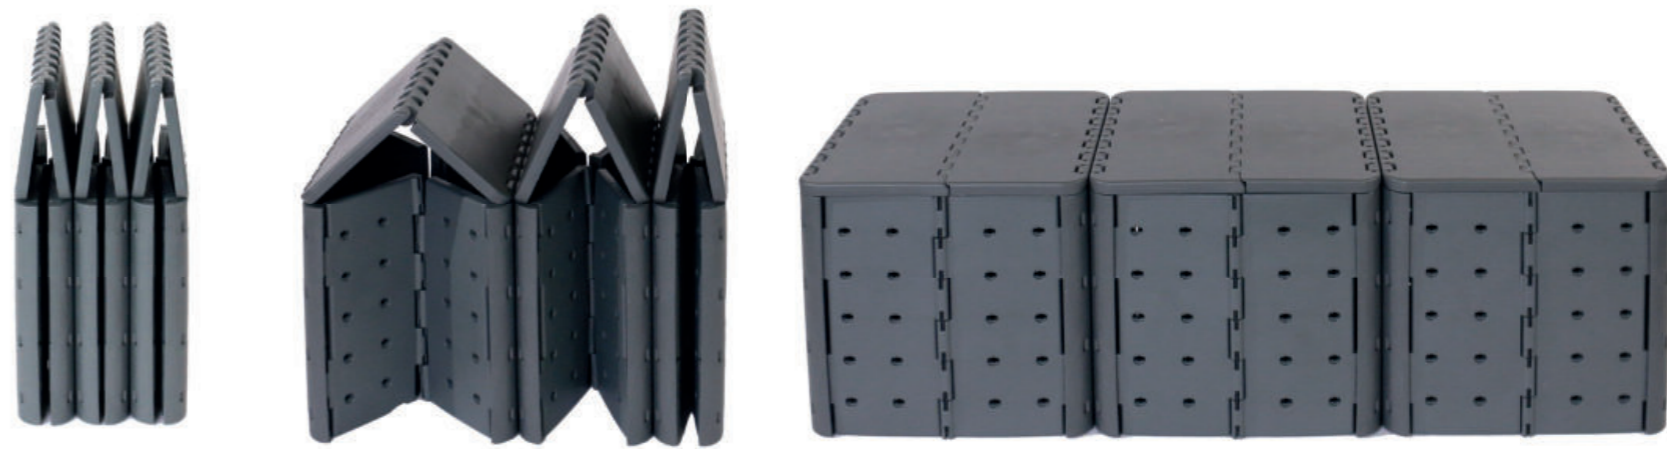

FLATCUBE SOM MODUL SIDDEMULIGHEDER.

Kan tilsluttes som en bænk med to eller tre sæder

Flatcube-kroppen kan nemt sættes sammen til en bænk til to eller tre personer. Du bestemmer selv, hvor mange pladser der er til dit arrangement.

Nem at sætte sammen og fikse

De enkelte kroppe kan nemt forbindes med de specielle topnøgler. Du behøver kun en passende nøgle til at lukke og sikre topnøglerne.

Special topnøgle

Denne topnøgle er designet og udviklet af os specifikt til Flatcube. Mekanismen er ekstremt enkel.