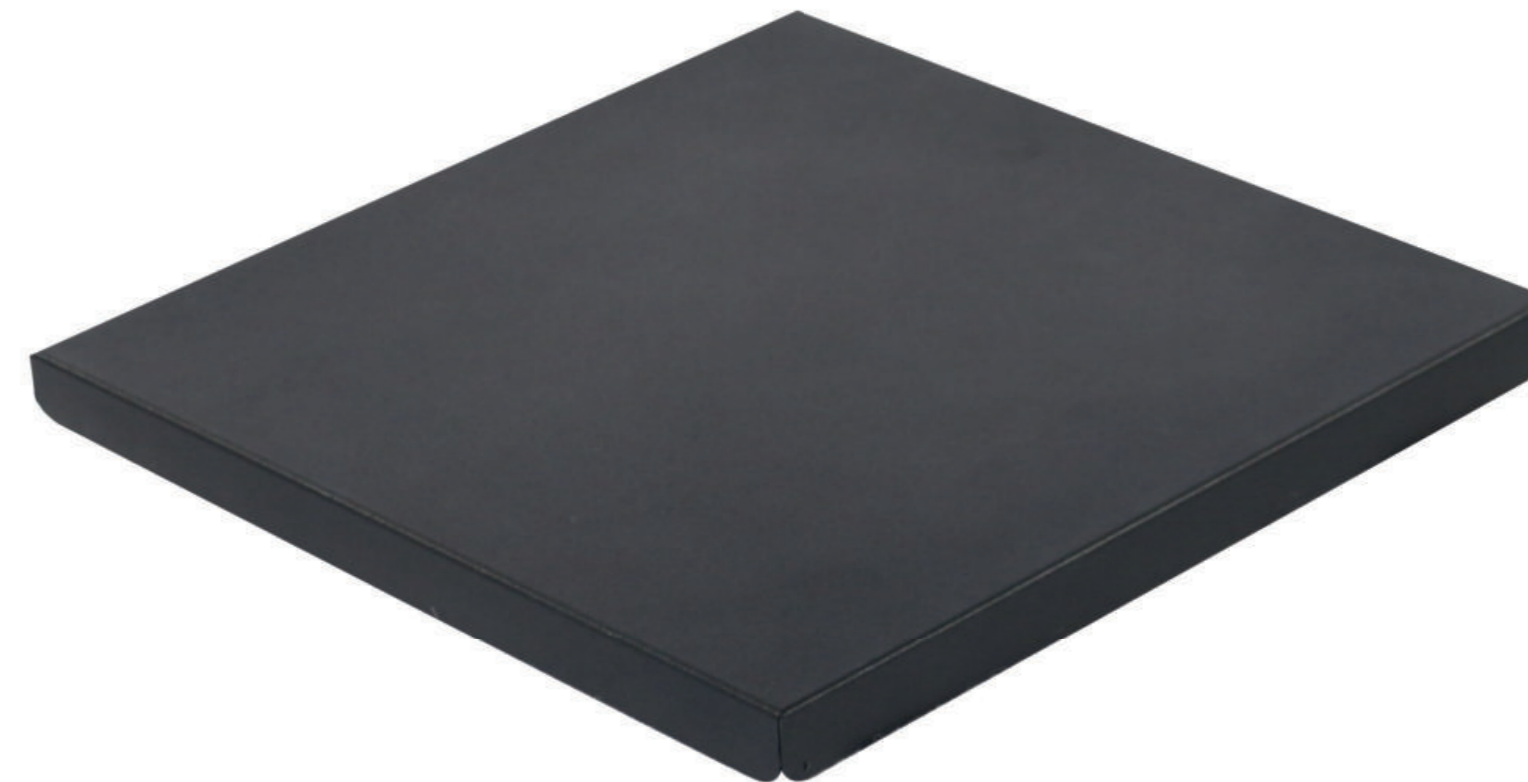

materiale	metalplade
Farve	RAL 9005 kulsort
overflade	Fin struktur mat
Haptics	Pulverit 5620/0026