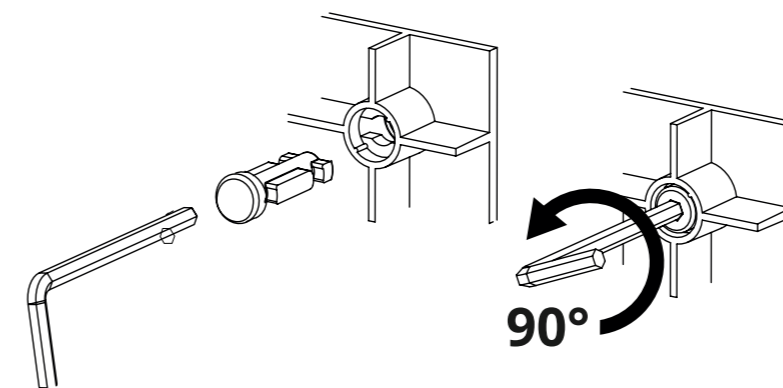

Tool-Free Setup

Produkter kan samles på meget kort tid med nogle få enkle trin og uden værktøj.

Made from PET

Kroppen af Flatcube er lavet af 100% genanvendt PP-materiale og er derfor et genbrugsprodukt.

FLATCUBE SOM MODUL SIDDEMULIGHEDER.

Kan tilsluttes som en bænk med to eller tre sæder

Flatcube-kroppen kan nemt sættes sammen til en bænk til to eller tre personer. Du bestemmer selv, hvor mange pladser der er til dit arrangement.