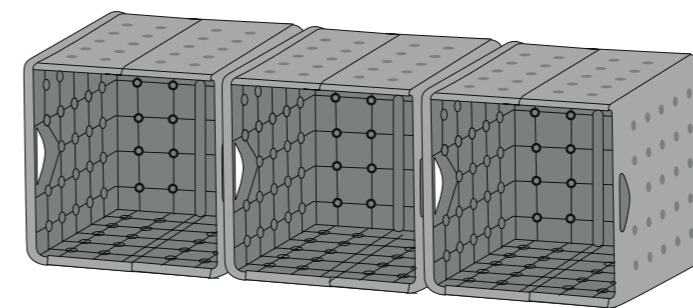

Tool-Free Setup

Produkter kan samles på meget kort tid med nogle få enkle trin og uden værktøj.

Made from PET

Kroppen af Flatcube er lavet af 100% genanvendt PP-materiale og er derfor et genbrugsprodukt.

FLATCUBE SOM MODUL SIDDEMULIGHEDER.

Kan tilsluttes som en bænk med to eller tre sæder

Flatcube-kroppen kan nemt sættes sammen til en bænk til to eller tre personer. Du bestemmer selv, hvor mange pladser der er til dit arrangement.