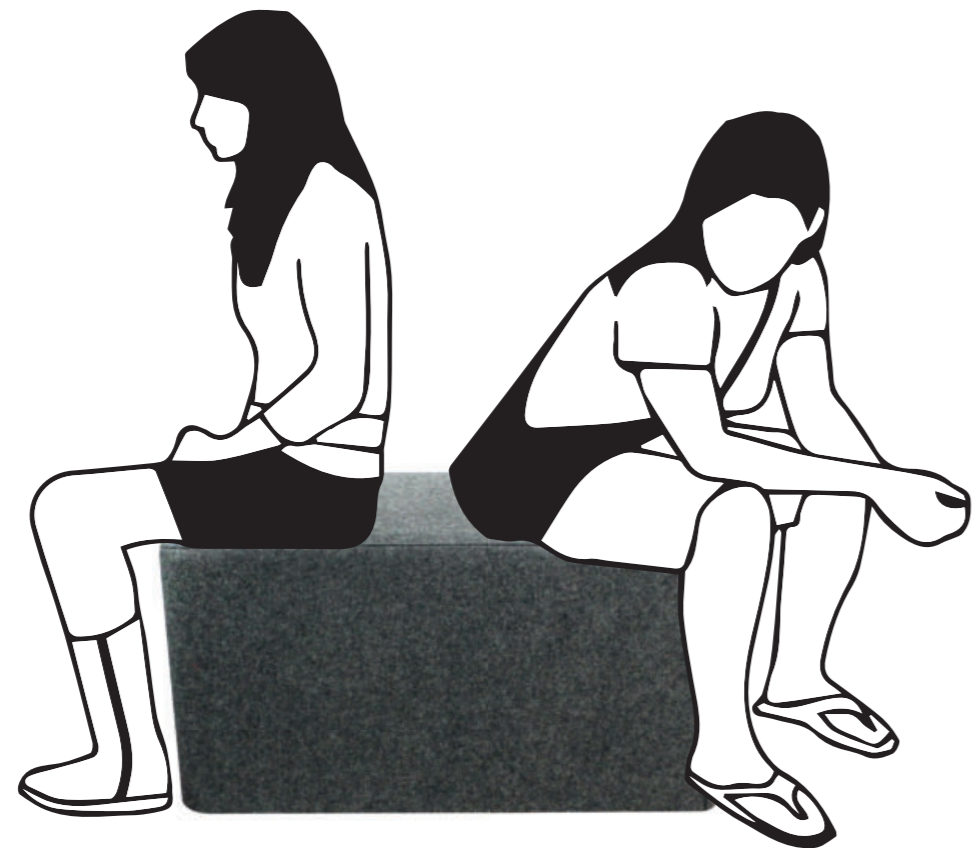

Tool-Free Setup

Produkter kan samles på meget kort tid med nogle få enkle trin og uden værktøj.

Made from PET

Kroppen af Flatcube er lavet af 100% genanvendt PP-materiale og er derfor et genbrugsprodukt.

FLATCUBE SOM MODUL SIDDEMULIGHEDER.

Kan tilsluttes som en bænk med to eller tre sæder

Flatcube-kroppen kan nemt sættes sammen til en bænk til to eller tre personer. Du bestemmer selv, hvor mange pladser der er til dit arrangement.