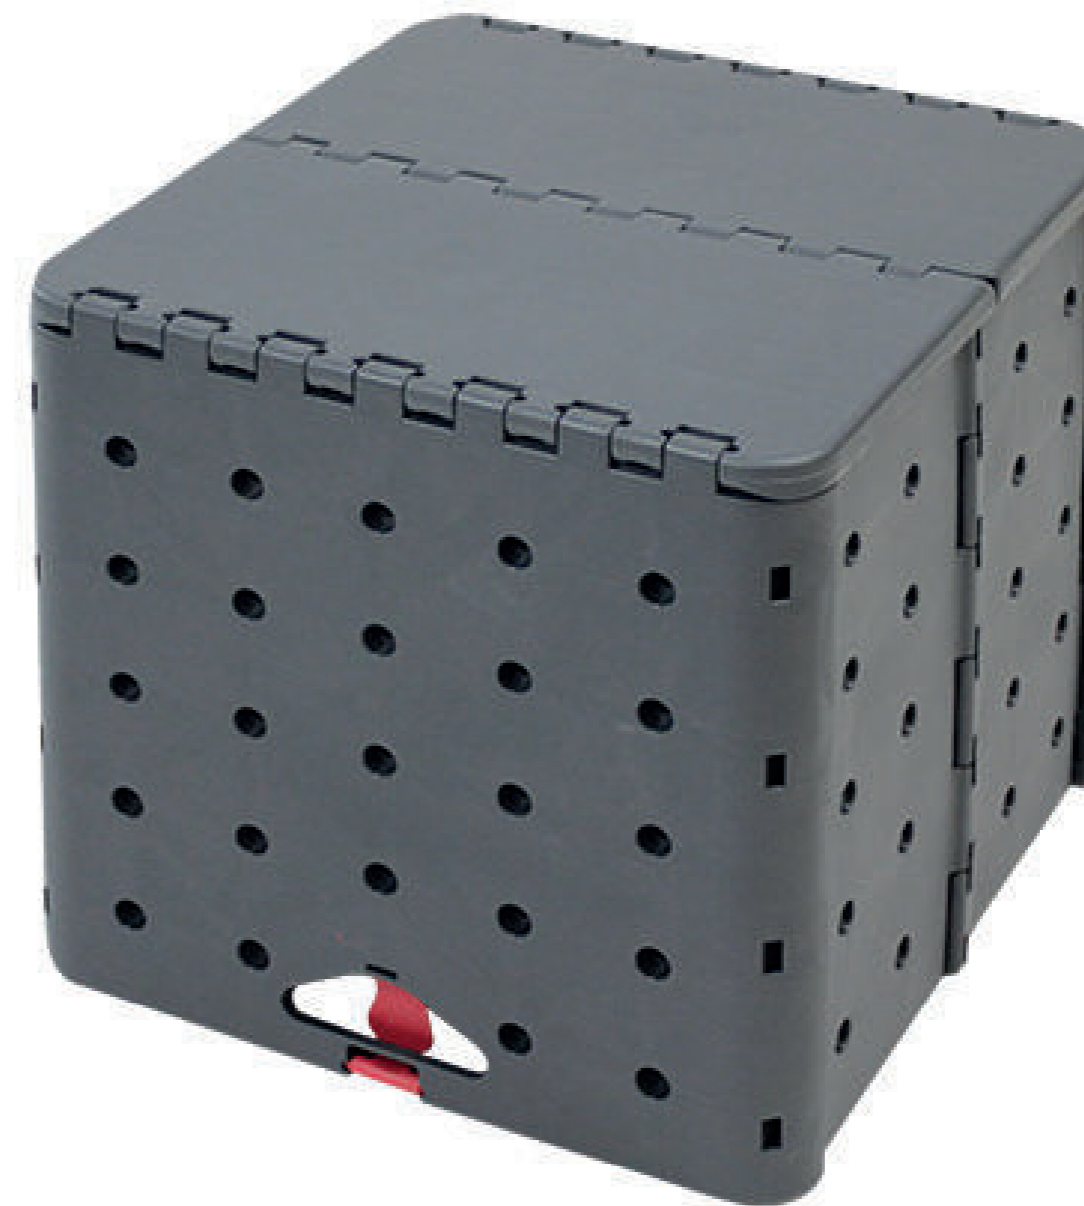

LAVET I TYSKLAND

PATENTERET – UNIK, UDEN HOVED OG UKOPIIERBAR

Lavet i Tyskland

Flatcube fra FLAT er et produkt, der bærer sloganet "made in Germany".

Patented

FLATCUBE er patentbeskyttet i Europa og USA på grund af dens unikke mekanisme.

Certificate

Brandbeskyttelse, Flatcube opfylder brændtesten for plast i henhold til FMV SS 302: 2008-10

Space-saving

Dette produkt er kendetegnet ved dets lille pakningsstørrelse. Dette sparer dig lagerplads og forsendelsesomkostninger.

Tool-Free Setup

Produkter kan samles på meget kort tid med nogle få enkle trin og uden værktøj.

Made from PET

Kroppen af Flatcube er lavet af 100% genanvendt PP-materiale og er derfor et genbrugsprodukt.

FLATCUBE SOM MODUL SIDDEMULIGHEDER.

Kan tilsluttes som en bænk med to eller tre sæder

Flatcube-kroppen kan nemt sættes sammen til en bænk til to eller tre personer. Du bestemmer selv, hvor mange pladser der er til dit arrangement.