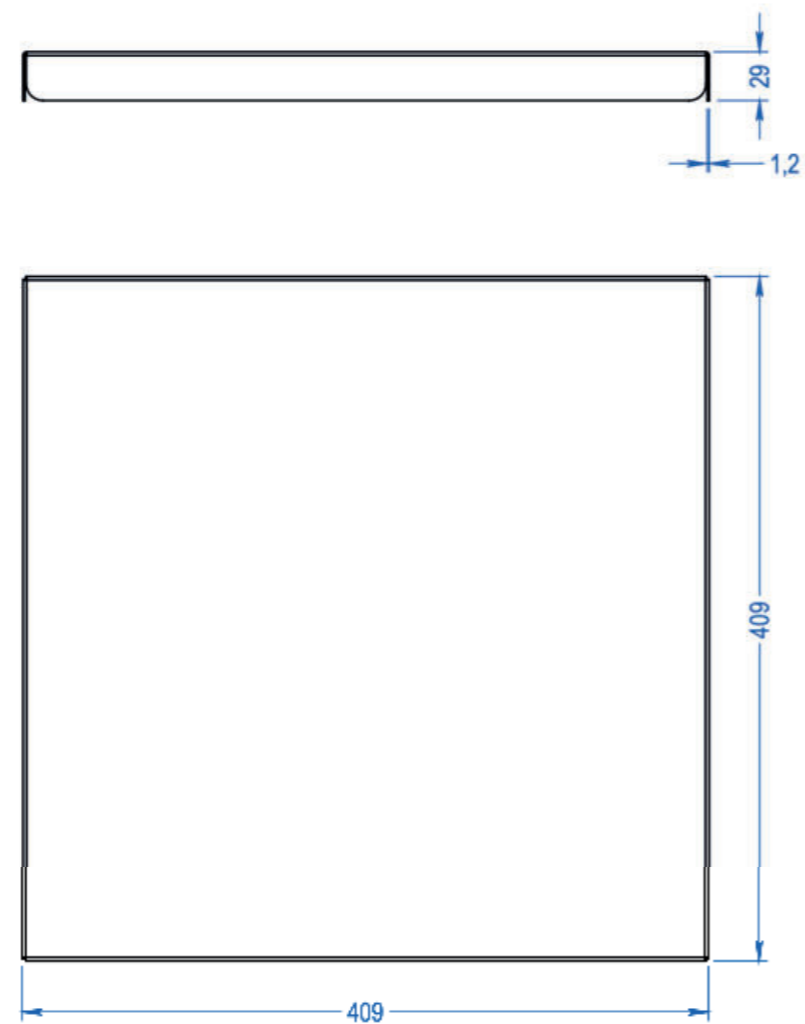

materiale	metalplade
Farve	RAL 9005 kulsort
overflade	Fin struktur mat
Haptics	Pulverit 5620/0026